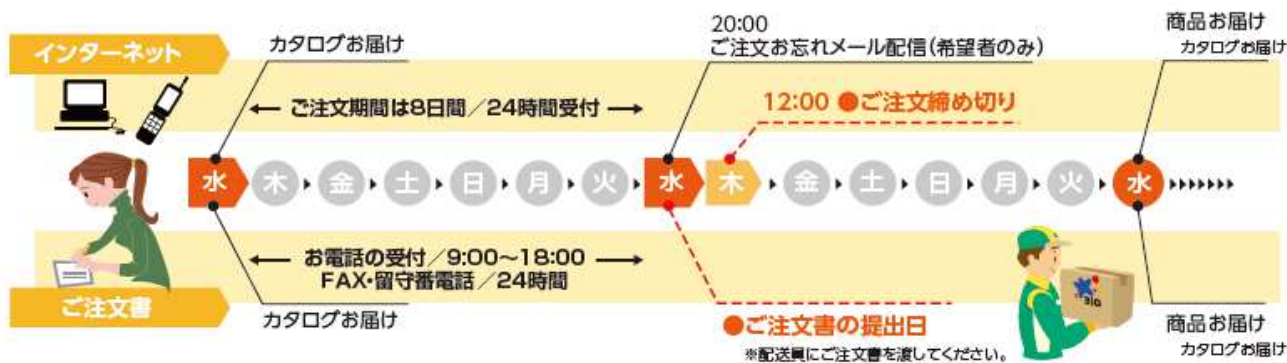

## ❖ ご注文サイクル

● カタログ受取→翌週ご注文→その翌週商品お届けの流れです。

### ●水曜日お届けコースの場合（宅急便は翌日着になります。）

### お届け日 ●お届けは毎週1回

専用の配送車で、週に一度お届け曜日の午前9時~午後6時までの大体決まった時間に、ご注文いただいた商品をお届けします。なお、配送時間の指定はできませんのであらかじめご了承ください。